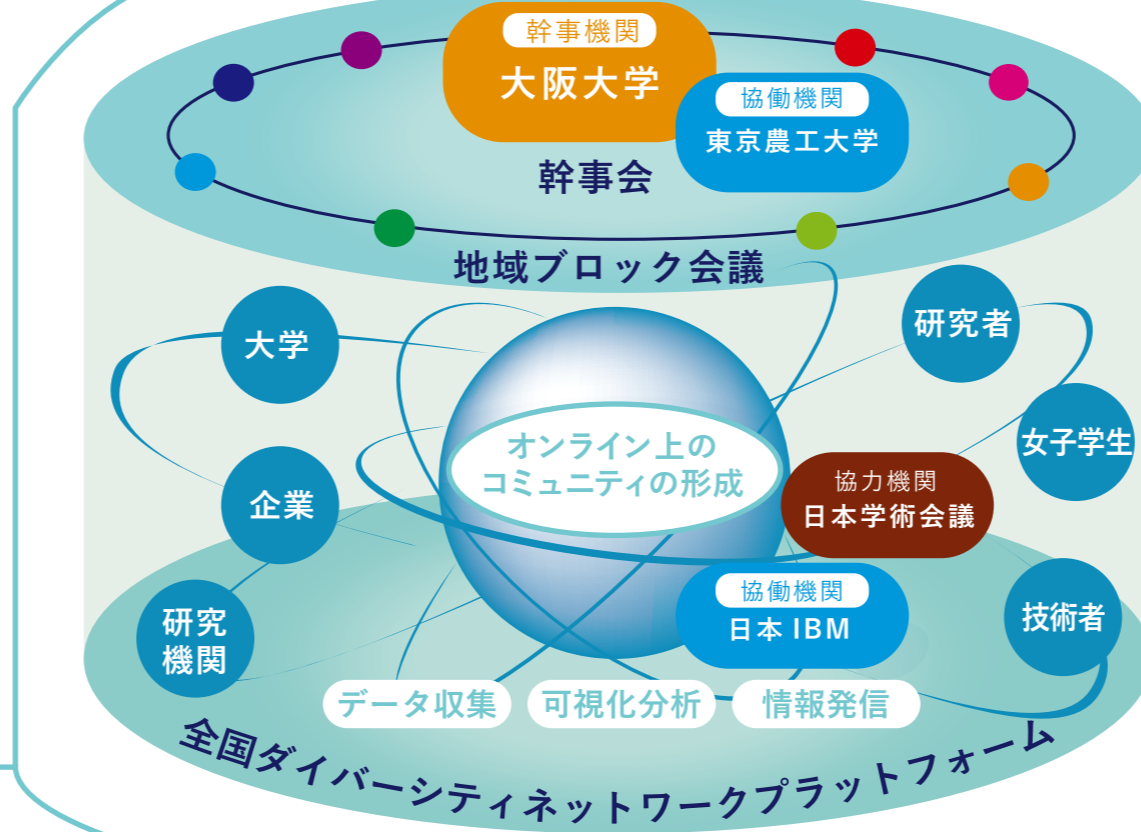

はじめに

幹事機関である大阪大学と協働機関である東京農工大学および日本アイ・ビー・エム株式会社が申請した取組が、平成30年度文部科学省科学技術人材育成費補助事業「ダイバーシティ研究環境実現イニシアティブ（全国ネットワーク中核機関（群））」に採択され、平成30年度より事業を開始いたしました。本事業では、「全国ダイバーシティネットワーク組織」および「全国プラットフォーム」を二つの柱として、女性研究者を取り巻く研究環境整備や研究力向上に取組む機関をつなぐ全国ネットワークの構築を目指します。

「全国ダイバーシティネットワーク組織」では、全国を8ブロックに分けて幹事大学を設定し、各幹事大学が一同に集まる“全国ネットワーク組織幹事会”を開催し、各地域の特徴的な取組や課題等について全国的な情報共有を推進します。「全国ネットワークプラットフォーム」では、ウェブサイトを経営とした全国ネットワークを構築し、取組動向のデータ収集や分析、グッドプラクティス等の情報発信を行い、全国的な普及・展開を図ります。

ご挨拶

「全国ダイバーシティネットワーク組織」では、全国を北海道、東北、関東・甲信越、東京、東海・北陸、近畿、中国・四国、九州・沖縄の8ブロックに分け、地域、ブロック間の情報共有を推進し、地域ネットワーク組織の形成・強化を図ります。

東京ブロックでは、大学・研究機関・企業等の多くの機関が集積し、特色ある数多くの取組が実施されています。異分野、歴史的・文化的背景の異なる組織間の密な交流を図り、東京ブロックの地域性と特色を活かした取組を全国のネットワーク機関へ発信してまいります。ダイバーシティの推進には情報共有および意識啓発が極めて有効であることから、ネットワーク参画機関数の増大を進めます。東京ブロックでは皆様と協働して、女性研究者の支援とダイバーシティに関するグッドプラクティス等を機関間に拡大・展開し、全国ネットワークの構築に貢献してまいります。ご指導、ご支援を賜りますよう、よろしくお願い申し上げます。

東京ブロック幹事大学 国立大学法人 東京農工大学
国立大学法人 東京大学
国立大学法人 お茶の水女子大学

全国ダイバーシティネットワーク組織

事業概要

全国ネットワークの構築に向けた取組み

全国ネットワーク幹事会の設置による全国的な展開

全国を8ブロックに分けて幹事大学を設置し、代表幹事（大阪大学）、副代表幹事（東京農工大学）と各幹事大学による全国ネットワーク幹事会を開催する。また、情報共有と意識改革等を促進する全国シンポジウムを開催する。

全国に向けた情報発信

ウェブサイトの活用による全国ネットワークプラットフォームを構築する。

地域ネットワーク組織の構築による参加機関の拡充等

地域ネットワーク組織の形成・強化を図るため、幹事大学が中心となりブロック会議を開催して活動する。