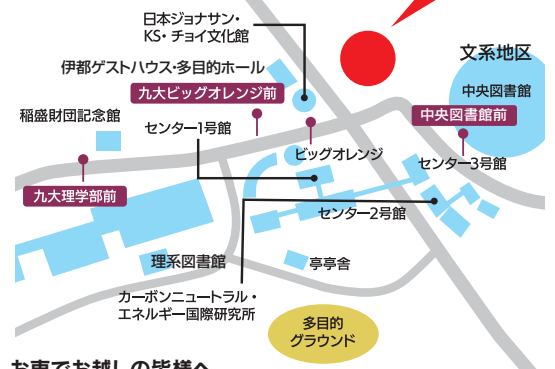

全国ダイバーシティネットワーク組織九州・沖縄ブロック会議参加機関

大分大学	沖縄科学技術大学院大学	鹿児島大学	九州大学	九州工業大学	九州産業大学	熊本大学
佐賀大学	長崎大学	福岡女子大学	宮崎大学	琉球大学		

公共交通機関の利用

【福岡空港から】

地下鉄+JR+昭和バス:
福岡空港駅一(地下鉄空港線, 約25分)一姪浜駅で乗り換え(直通列車の場合乗り換え不要)一(JR筑肥線, 約8分)一
九大学研都市駅一(昭和バス・九州大学線, 約15分)一九大ビッグオレンジ前もしくは中央図書館前バス停

【博多駅から】

地下鉄+JR+昭和バス:
博多駅一(地下鉄空港線, 約19分)一姪浜駅で乗り換え(直通列車の場合乗り換え不要)一(JR筑肥線, 約8分)一
九大学研都市駅一(昭和バス, 約15分)一九大ビッグオレンジ前もしくは中央図書館前バス停

西鉄バス:

博多駅前バス停一(西鉄バス・九大伊都キャンパス行, 約58分)一九大ビッグオレンジ前バス停

【天神から】

地下鉄+JR+昭和バス:
天神駅一(地下鉄空港線, 約13分)一姪浜駅で乗り換え(直通列車の場合乗り換え不要)一(JR筑肥線, 約8分)一
九大学研都市駅一(昭和バス, 約15分)一九大ビッグオレンジ前もしくは中央図書館前バス停

西鉄バス:

天神ソラリアステージ前バス停・天神北バス停一(西鉄バス・九大伊都キャンパス行, 約45分)一九大ビッグオレンジ前バス停

椎木講堂

お車で越越しの皆様へ

一時入構に際しては入構料(300円)をいただいております。
ビッグオレンジ前もしくは中央東ゲート、南ゲート(北側)にある守衛所にて、所定の
手続きをお願いします。

参加・託児申込方法

託児申込期限 8月26日(月)

WEBによるお申し込み